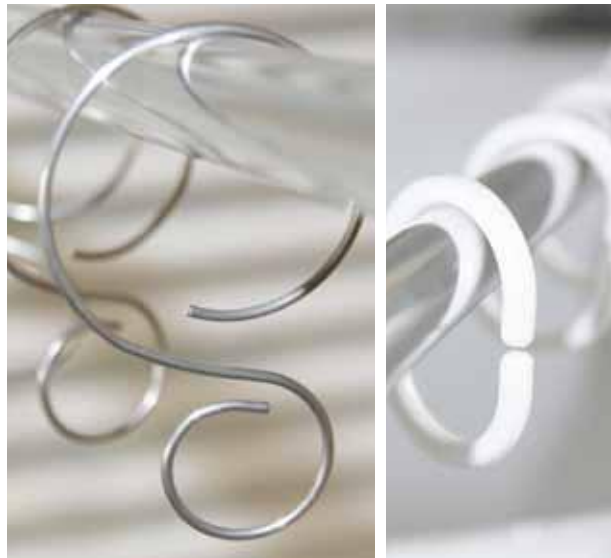

FEDERSTANGEN Ø 22 mm

spring rod

aluminium / aluminium

weiß / white
75 - 125 cm **152 02605**
125 - 220 cm **152 06605**

alu / alu
75 - 125 cm **152 02604**
125 - 220 cm **152 06604**

DUSCHRINGE

rings

Kunststoff; Edelstahl / *plastic; stainless steel*

C-Form (a12)

weiß / white
30 x 47 mm **151 08405**
transparent
30 x 47 mm **151 08407**

Oval (a12)

weiß / white **151 07405**
35 x 52 mm
transparent **151 07407**
35 x 52 mm

Großringe (a12)

edelstahl / stainless steel
90 x 56 mm **151 07661**